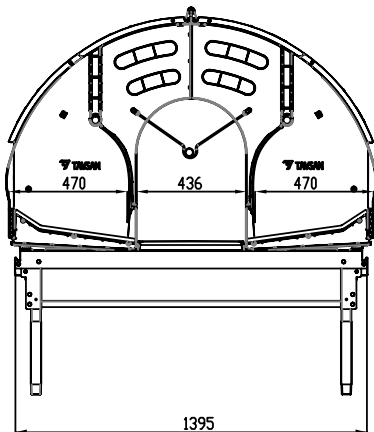

تافزان كومفورت (+) فقاسة

تافزان كومفورت (+) فقاسة - تصميم حافة القطع

تافزان كومفورت (+) فقاسة تتميز الفقاسة الأوتوماتيكية الجديدة بشكل فريد يختلف تمامًا عن الفقاسات التقليدية في السوق. ويفضل التصميم الذي تم تشييده بشكل خاص ، سيكون هناك حجم هواء أكبر ومساحة أوسع تساهم بشكل كبير في رفاهية الطيور أثناء وضع البيض.

الابتكار والتجربة وتنوع المنتجات يجعل تافزان مورداً مثالياً.

نكاد تكون الفقاسة مصنوعة من كل المواد البلاستيكية ، وهو فارق آخر مختلف عن الفقاسات التقليدية القياسية الحالية. كل الهيكل البلاستيكي البكر يجعل تافزان كومفورت (+) أكثر متانة على المدى الطويل ، يمنع نمو البكتيريا على الجدران الجانبية المتكاملة ويضيف المرونة والقوة للجسم.

جدران التقسيم البلاستيكية ، ونظام الطرد والشرايح مصنوعة وفقا للمعايير العالمية. تعطي الشرايح الصلبة للطيور قبضة جيدة وتساعد أقدام الطيور تنظيفها قبل أن تصل إلى الفقاسة.

وبفضل التصميم المحدد ، لا يمكن للمربي الوصول إلى البيض بعد وضعه ، وبالتالي يتم تجنب الضرر للبيض.

فقاسة تافزان الأوتوماتيكية بحجم هواء مرتفع (0,42 متر مكعب لكل خلية)

يمكن تصنيعها على ارتفاعات 300 - 350 - 400 مم حسب تفضيلات العميل

ما يصل إلى 50 ٪ من توفير العمالة و تحسين النظافة يتم الاحتفاظ أرقام البيض متصدع إلى أدنى حد ممكن شكل ولون تم اختيارهما

خصيصاً لبيض الطابق الأقل ارتفاع جودة القمامة يمكن جمع البيض في أي وقت خلال اليوم نظام طرد يمنع الطيور النوم في العش خلال الليل. هذا يوفر المزيد من البيض النظيف.

يتم تثبيت قمة الفقاسة بحيث يمكن للمستخدم فتح والتحقق من داخل العش في أي وقت