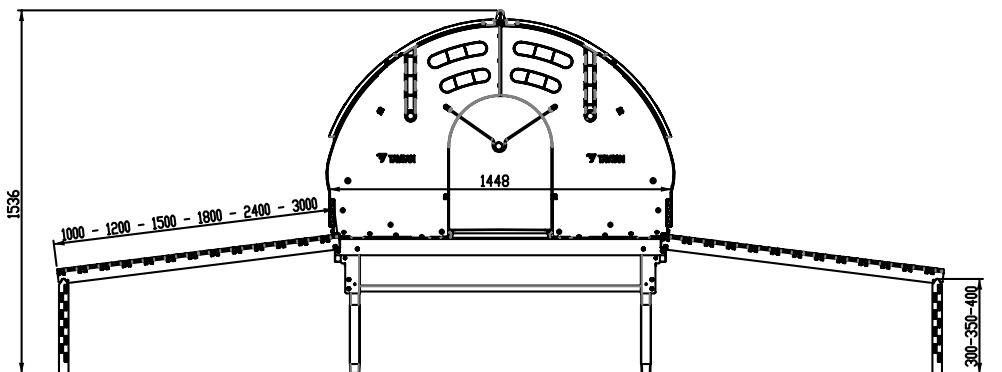

تافزان كومفورت (+) فقاسة

تافزان كومفورت (+) فقاسة - تصميم حافة القطع

تافزان كومفورت (+) فقاسة تتميز الفقاسة الأوتوماتيكية الجديدة بشكل فريد يختلف تمامًا عن الفقاسات التقليدية في السوق. ويفضل التصميم الذي تم تشييده بشكل خاص ، سيكون هناك حجم هواء أكبر ومساحة أوسع تساهم بشكل كبير في رفاهية الطيور أثناء وضع البيض.

الابتكار والتجربة وتنوع المنتجات يجعل تافزان مورداً مثالياً.

نكاد تكون الفقاسة مصنوعة من كل المواد البلاستيكية ، وهو فارق آخر مختلف عن الفقاسات التقليدية القياسية الحالية. كل الهيكل البلاستيكي البكر يجعل تافزان كومفورت (+) أكثر متانة على المدى الطويل ، يمنع نمو البكتيريا على الجدران الجانبية المتكاملة ويضيف المرونة والقوة للجسم.

جدران التقسيم البلاستيكية ، ونظام الطرد والشرايح مصنوعة وفقا للمعايير العالمية. تعطي الشرايح الصلبة للطيور قبضة جيدة وتساعد أقدام الطيور تنظيفها قبل أن تصل إلى الفقاسة.

وبفضل التصميم المحدد ، لا يمكن للمربي الوصول إلى البيض بعد وضعه ، وبالتالي يتم تجنب الضرر للبيض.

فقاسة تافزان الأوتوماتيكية بحجم هواء مرتفع (0,42 متر مكعب لكل خلية)

يمكن تصنيعها على ارتفاعات 300 - 350 - 400 مم حسب تفضيلات العميل

ما يصل إلى 50 ٪ من توفير العمالة و تحسين النظافة يتم الاحتفاظ أرقام البيض متصدع إلى أدنى حد ممكن شكل ولون تم اختيارهما

خصيصاً لبيض الطابق الأقل ارتفاع جودة القمامة يمكن جمع البيض في أي وقت خلال اليوم نظام طرد يمنع الطيور النوم في العش خلال الليل. هذا يوفر المزيد من البيض النظيف.

يتم تثبيت قمة الفقاسة بحيث يمكن للمستخدم فتح والتحقق من داخل العش في أي وقت