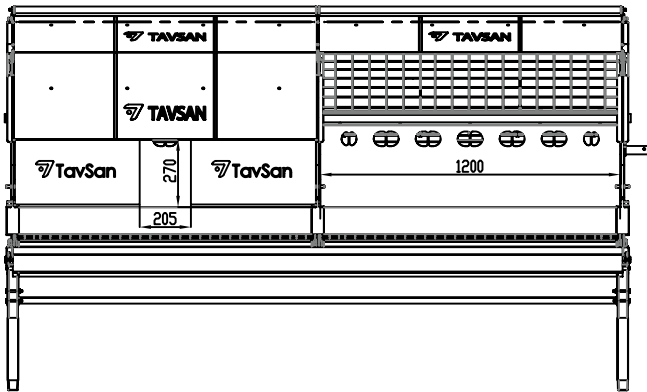

خصيصاً لبيض الطابق الأقل ارتفاع جودة القمامة يمكن جمع البيض في أي وقت خلال اليوم نظام طرد يمنع الطيور النوم في العش خلال الليل. هذا يوفر المزيد من البيض النظيف.

يتم تثبيت قمة الفقاسة بحيث يمكن للمستخدم فتح والتحقق من داخل العش في أي وقت