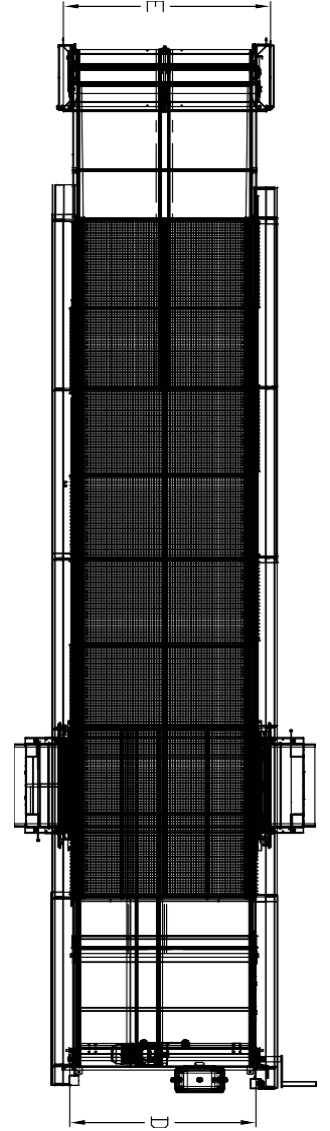

## مواصفات القفص

تم تصميم جميع أرجل النظام لكل 122.8 سم باستخدام ألواح معدنية مجلفنة بسماكة 2 مم.

## نظام اقفاص للشرب تافسان

خطوط الحلمة هي أنابيب مربعة 22 x 22 ملم وكل قسم

يتم تضمين 3 حلمات طبقة و 1 حلزمة حلزونية من أجل

30 نقطة . جميع الحلمة هي الفولاذ المقاوم للصدأ . هناك

أكواب بالتنقيط تحت حلمات الحلمة . يتكون نظام الشرب

# TAVSAN REARING CAGE SYSTEM

المواصفات الفنية للقفس  
العمق 66 سم x العرض 122,8 سم x الارتفاع 59 سم  
المنطقة

الوحدة

30

269,94 cm<sup>2</sup>

يتم تصميم القفس وفقًا لحد الأقصى لكل قسم.

الابعاد الجدولية للقفس

	A	B	C	D	E	F	G	H	I
ثلاث ادوار	1228	1225	1264	1340	1500	322	590	1988	2307
اربع ادوار	1228	1225	1264	1340	1500	322	590	2578	2897
خمسة ادوار	1228	1225	1264	1340	1500	322	590	3168	3487
ستة ادوار	1228	1225	1264	1340	1500	322	590	3758	4077