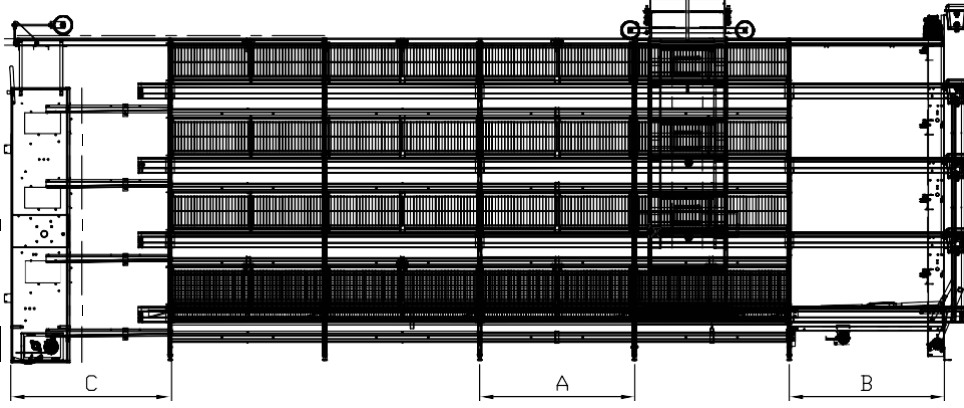

# TAVSAN REARING CAGE SYSTEM

المواصفات الفنية للقفس  
العمق 66 سم x العرض 122,8 سم x الارتفاع 59 سم  
المنطقة

الوحدة

30

269,94 cm<sup>2</sup>

يتم تصميم القفس وفقًا لحد الأقصى لكل قسم.

الابعاد الجدولية للقفس

	A	B	C	D	E	F	G	H	I
ثلاث ادوار	1228	1225	1264	1340	1500	322	590	1988	2307
اربع ادوار	1228	1225	1264	1340	1500	322	590	2578	2897
خمسة ادوار	1228	1225	1264	1340	1500	322	590	3168	3487
ستة ادوار	1228	1225	1264	1340	1500	322	590	3758	4077