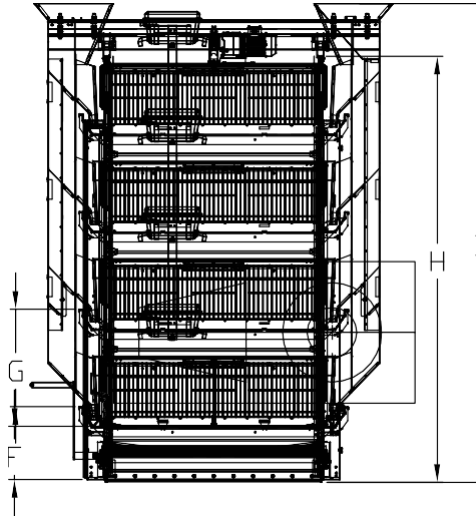

## مواصفات القفص

تم تصميم جميع أرجل النظام لكل 122.8 سم باستخدام ألواح معدنية مجلفنة بسماكة 2 مم.

# TAVSAN REARING CAGE SYSTEM

المواصفات الفنية للقفس  
العمق 66 سم x العرض 122,8 سم x الارتفاع 59 سم  
المنطقة

الوحدة

30

269,94 cm<sup>2</sup>

يتم تصميم القفس وفقًا لحد الأقصى لكل قسم.

الابعاد الجدولية للقفس

	A	B	C	D	E	F	G	H	I
ثلاث ادوار	1228	1225	1264	1340	1500	322	590	1988	2307
اربع ادوار	1228	1225	1264	1340	1500	322	590	2578	2897
خمسة ادوار	1228	1225	1264	1340	1500	322	590	3168	3487
ستة ادوار	1228	1225	1264	1340	1500	322	590	3758	4077