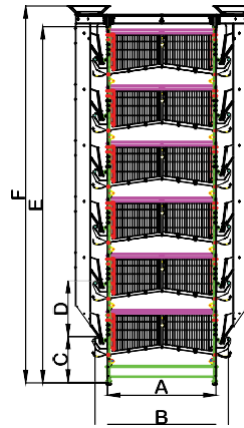

يتكون قسم الجزء من الوحدة من 66,5 سم من العمق ،

وعرض 64 سم وارتفاع 69 سم .

بفضل القفزة التي يبلغ ارتفاعها 69 سم ،

يكون القفص "أعلى قفص في العالم".

مواصفات القفص

تم تصميم جميع أرجل النظام لكل 64 سم

باستخدام ألواح معدنية مجلفنة بسماكة 2 مم.

ويوفر سهولة الوصول للتغذية لـ 7 طبقات في نفس الوقت

يتم إعداد تصميم النظام لتنظيم الاتحاد الأوروبي

ويتم تصميمه للتحويل السهل

إلى نظام أقفاص بياض المائدة للإنتاج تافسان باستخدام الأجزاء الدنيا

هذا التحويل يجعل نفسه نظام الأقفاص الاقتصادية في العالم.

المواصفات الفنية

العمق 66,5 سم x العرض 64 سم x الإرتفاع 69 سم	
Area /Layer	Of Layers
472,00 cm ²	9
425,60 cm ²	10
386,90 cm ²	11

نظام تافسان للشرب

المائدة للأنتاج

خطوط الحلمة عبارة عن أنبوب مربع 22×22 ملم ، ويتضمن كل قسم 3 حلمات لـ 20 طائرًا. جميع الحلمة هي الفولاذ المقاوم للصدأ. هناك قناة "V" تحت كل خط الحلمة. يتكون نظام الشرب من المنتظمين. نظام أقفاص بياض المائدة لجمع البيض تافسان
نظام جمع البيض متاح لكل من الرفع والمصعد. تم تصميم نظام الناقل باستخدام الأنابيب البلاستيكية وعودة الناقل الشعاع. بفضل التصميم الخاص لنظام تجميع البيض ، يتم تقليل عدد البيض المتصدع والكسر إلى الحد الأدنى.

6 TIERS

نظام تافزان لازالة الفضلات

معاملات العلامة التجارية ، ذات جودة (PP) روث البولي

بروبلين وحزام البيض في نظام اقفاص بياض

جدول الأبعاد

	A	B	C	D	E	F	G	H	I	J
الدور الثالث	1330	1630	560	690	2312	2567	1006	640	1245	2560
الدور الرابع	1330	1630	560	690	3002	3257	1006	640	1245	2560
الدور الخامس	1330	1630	560	690	3692	3947	1006	640	1245	2560
الدور السادس	1330	1630	560	690	4382	4637	1006	640	1245	2560
الدور السابع	1330	1630	560	690	5072	5327	1006	640	1245	2560
الدور الثامن	1330	1630	560	690	5762	6017	1006	640	1245	2560
الدور التاسع	1330	1630	560	690	6452	6707	1006	640	1245	2560
الدور العاشر	1330	1630	560	690	7142	7397	1006	640	1245	2560