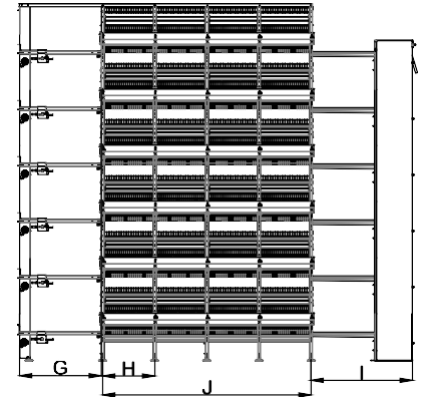

يتكون قسم الجزء من الوحدة من 66,5 سم من العمق ،

وعرض 64 سم وارتفاع 69 سم .

بفضل القفزة التي يبلغ ارتفاعها 69 سم ،

يكون القفص "أعلى قفص في العالم".

مواصفات القفص

تم تصميم جميع أرجل النظام لكل 64 سم

باستخدام ألواح معدنية مجلفنة بسماكة 2 مم.

ويوفر سهولة الوصول للتغذية لـ 7 طبقات في نفس الوقت

يتم إعداد تصميم النظام لتنظيم الاتحاد الأوروبي

ويتم تصميمه للتحويل السهل

إلى نظام أقفاص بياض المائدة للإنتاج تافسان باستخدام الأجزاء الدنيا

هذا التحويل يجعل نفسه نظام الأقفاص الاقتصادية في العالم.

المواصفات الفنية

العمق 66,5 سم x العرض 64 سم x الإرتفاع 69 سم	
Area /Layer	Of Layers
472,00 cm ²	9
425,60 cm ²	10
386,90 cm ²	11

نظام تافسان للشرب

المائدة للأنتاج

خطوط الحلمة عبارة عن أنبوب مربع 22×22 ملم ، ويتضمن كل قسم 3 حلمات لـ 20 طائرًا. جميع الحلمة هي الفولاذ المقاوم للصدأ. هناك قناة "V" تحت كل خط الحلمة. يتكون نظام الشرب من المنتظمين. نظام أقفاص بياض المائدة لجمع البيض تافسان
نظام جمع البيض متاح لكل من الرفع والمصعد. تم تصميم نظام الناقل باستخدام الأنابيب البلاستيكية وعودة الناقل الشعاع. بفضل التصميم الخاص لنظام تجميع البيض ، يتم تقليل عدد البيض المتصدع والكسر إلى الحد الأدنى.

6 TIERS

نظام تافزان لازالة الفضلات

معاملات العلامة التجارية ، ذات جودة (PP) روث البولي

بروبلين وحزام البيض في نظام اقفاص بياض

جدول الأبعاد

	A	B	C	D	E	F	G	H	I	J
الدور الثالث	1330	1630	560	690	2312	2567	1006	640	1245	2560
الدور الرابع	1330	1630	560	690	3002	3257	1006	640	1245	2560
الدور الخامس	1330	1630	560	690	3692	3947	1006	640	1245	2560
الدور السادس	1330	1630	560	690	4382	4637	1006	640	1245	2560
الدور السابع	1330	1630	560	690	5072	5327	1006	640	1245	2560
الدور الثامن	1330	1630	560	690	5762	6017	1006	640	1245	2560
الدور التاسع	1330	1630	560	690	6452	6707	1006	640	1245	2560
الدور العاشر	1330	1630	560	690	7142	7397	1006	640	1245	2560